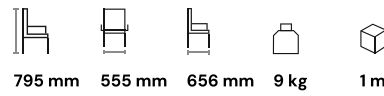

2024

CATALOGUE

Modern metal
chairs

busetto

S 401

855 mm 545 mm 690 mm 10 kg 1 m

S 450

840 mm 450 mm 555 mm 17.5 kg 2 m

S 447 P

795 mm 555 mm 656 mm 9 kg 1 m

S 406

820 mm 440 mm 490 mm 20 kg 4 m

S 406 L

820 mm 440 mm 490 mm 20 kg 4 m

S 407

860 mm 540 mm 510 mm 12.7 kg 2 m

S 481 S

770 mm 540 mm 500 mm 24.5 kg 1 m

S 482 S

950 mm 640 mm 640 mm 28 kg 1 m

S 483 S

910 mm 620 mm 540 mm 30 kg 1 m

S 510

800 mm 510 mm 470 mm 9 kg 2 m

S 510 S

1050 mm 540 mm 500 mm 10.5 kg 1 m

S 534

800 mm 565 mm 535 mm 25 kg 4 m

S 534 A

800 mm 565 mm 660 mm 15 kg 2 m

S 535

820 mm 530 mm 560 mm 18 kg 4 m