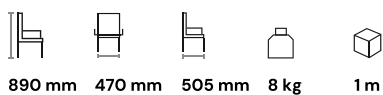

2024

CATALOGUE

Modern metal
chairs

busetto

S 401

855 mm 545 mm 690 mm 10 kg 1 m

S 450

840 mm 450 mm 555 mm 17.5 kg 2 m

S 447 P

795 mm 555 mm 656 mm 9 kg 1 m

S 406

820 mm 440 mm 490 mm 20 kg 4 m

S 406 L

820 mm 440 mm 490 mm 20 kg 4 m

S 407

860 mm 540 mm 510 mm 12.7 kg 2 m

S 407 S

890 mm 470 mm 505 mm 8 kg 1 m

S 411

940 mm 460 mm 510 mm 14.5 kg 2 m

S 417

940 mm 460 mm 510 mm 14.5 kg 2 m

S 417 Q

S 417 S

S 510 S

1050 mm 540 mm 500 mm 10.5 kg 1 m

S 534

800 mm 565 mm 535 mm 25 kg 4 m

S 534 A

800 mm 565 mm 660 mm 15 kg 2 m

S 535

820 mm 530 mm 560 mm 18 kg 4 m