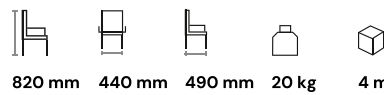

2024

CATALOGUE

Modern metal
chairs

busetto

S 401

855 mm 545 mm 690 mm 10 kg 1 m

S 450

840 mm 450 mm 555 mm 17.5 kg 2 m

S 447 P

795 mm 555 mm 656 mm 9 kg 1 m

S 406

820 mm 440 mm 490 mm 20 kg 4 m

S 406 L

820 mm 440 mm 490 mm 20 kg 4 m

S 407

860 mm 540 mm 510 mm 12.7 kg 2 m

S 407 S

890 mm 470 mm 505 mm 8 kg 1 m

S 411

940 mm 460 mm 510 mm 14.5 kg 2 m

S 417

940 mm 460 mm 510 mm 14.5 kg 2 m

S 417 Q

S 417 S

S 510 S

1050 mm 540 mm 500 mm 10.5 kg 1 m

S 534

800 mm 565 mm 535 mm 25 kg 4 m

S 534 A

800 mm 565 mm 660 mm 15 kg 2 m

S 535

820 mm 530 mm 560 mm 18 kg 4 m